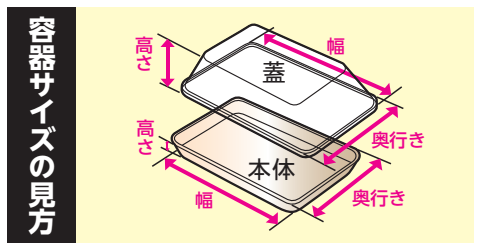

正方形

商品名	素材	サイズ 幅×奥行き×高さ	袋入数	ケース 入数	柄			嵌合方式	備考
					白	柄黒	BW		
D'sプラスD20-20本体	マイルドフォーム	200×200×37	50	900		●			Y字3仕切
D'sプラスP20-20-3本体		200×200×27			●	●			
D'sプラス20-20蓋	ユーガード	203×203×40	50	900				外嵌合	

長方形

商品名	素材	サイズ 幅×奥行き×高さ	袋入数	ケース 入数	柄			嵌合方式	備考
					白	柄黒	BW		
D'sプラスP23-16本体	マイルドフォーム	230×165×30	50	600		●			2仕切 3仕切
D'sプラスD23-16本体		230×165×37			●	●			
D'sプラスP23-16-2本体		230×165×30				●			
D'sプラスP23-16-E本体		230×165×30				●	●		
D'sプラス23-16蓋	ユーガード	233×168×40	50	600				外嵌合	