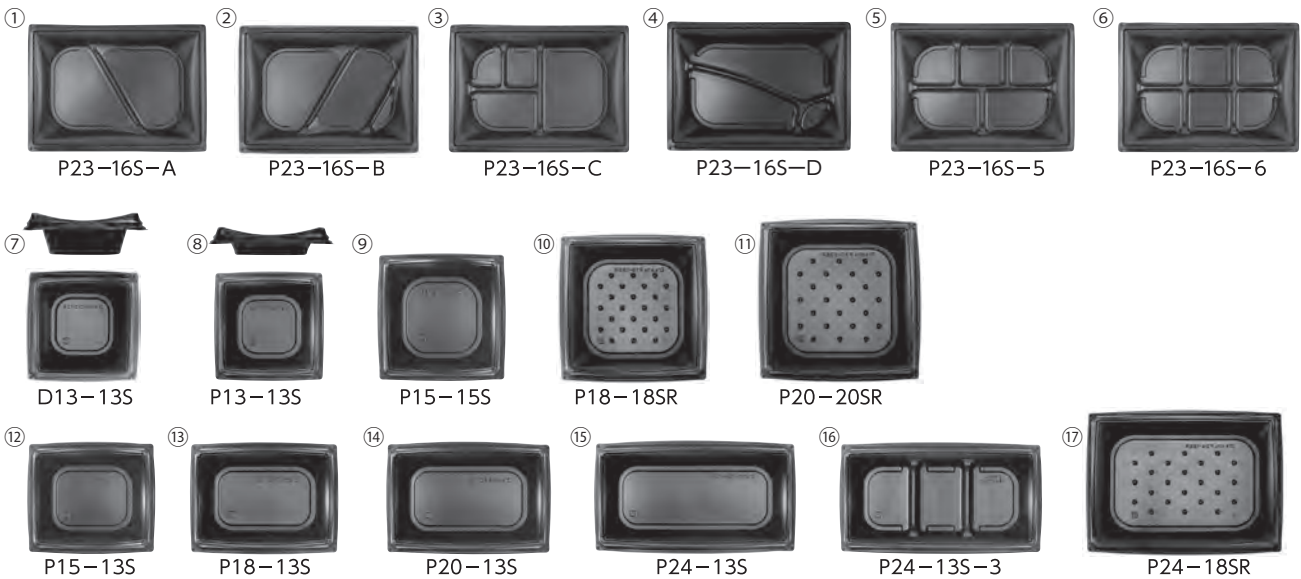

P23-16S-5

P23-16S-5

P23-16S-6

P13-13S

P15-15S

P24-13S-3

コーナーの傾斜によって
ボリューム感たっぷりに
盛り付けできます!

デリカ

おすすめ容器

P15-13S

P13-13S

P15-13S

P18-13S

P20-13S

P24-13S

P23-16S-A