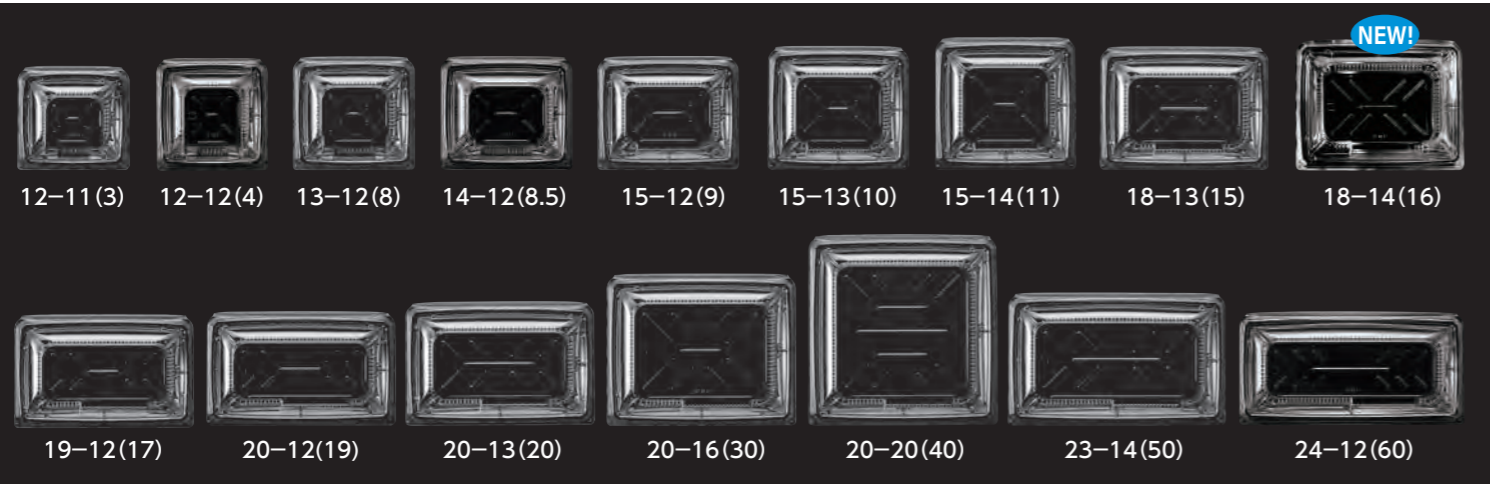

特許登録 意匠登録

品名	素材	サイズ 長手×短手×本体/蓋 (嵌合時総高さ)	穴(1.5φ)		袋入数	ケース入数	柄											蓋				
			有	無			透明	透明ブルー	白	黒	赤	けやき	竹すずめ緑	竹すずめ茶	宵街	ベルデ	室町小路					
OPライトR12-11(3)	ユーガード	117×108×21/24(45)	●	●	50	2,000	●															外嵌合
OPライトR12-12(4)	ユーガード	117×118×21/24(45)	●	●	50	1,500	●															外嵌合
OPライトR13-12(8)	ユーガード	127×118×21/24(45)	●	●	50	1,200	●	●	●	●												外嵌合
OPライトR14-12(8.5)	ユーガード	137×118×21/24(45)	●	●	50	1,200	●															外嵌合
OPライトR15-12(9)	ユーガード	147×118×21/24(45)	●	●	50	1,200	●															外嵌合
OPライトR15-13(10)	ユーガード	147×128×21/24(45)	●	●	50	900	●	●	●	●												外嵌合
OPライトR15-14(11)	ユーガード	147×138×21/24(45)	●	●	50	900	●															外嵌合
OPライトR18-13(15)	ユーガード	175×128×21/24(45)	●	●	50	900	●															外嵌合
NEW OPライトR18-14(16)	ユーガード	175×138×21/24(45)	●	●	50	900	●															外嵌合
OPライトR19-12(17)	ユーガード	187×118×21/24(45)	●	●	50	900	●															外嵌合
OPライトR20-12(19)	ユーガード	197×118×21/24(45)	●	●	50	600	●															外嵌合
OPライトR20-13(20)	ユーガード	197×128×21/24(45)	●	●	50	600	●	●	●	●												外嵌合
OPライトR20-16(30)	ユーガード	197×158×21/24(45)	●	●	50	600	●															外嵌合
OPライトR20-20(40)	ユーガード	197×198×21/24(45)	●	●	50	600	●															外嵌合
OPライトR23-14(50)	ユーガード	227×138×21/24(45)	●	●	50	600	●															外嵌合
OPライトR24-12(60)	ユーガード	237×118×21/24(45)	●	●	50	600	●															外嵌合

掲載商品は予告なく仕様変更する可能性があります。あらかじめご了承ください。

ユーガード で性能アップ!!

**丸み (Round) のある
今までにない蓋形状の
嵌合フードパック!**

**デンカポリマーオリジナル素材
ユーガード
とは?**

- **耐油性** に優れています (対一般OPS)
- **耐酸性** に優れています (対一般OPS)
- **耐熱性** に優れています (対一般OPS)
- **剛性** があります (対PET)
- **軽量** です (対PET)
- **透明性** に優れています (対PP)