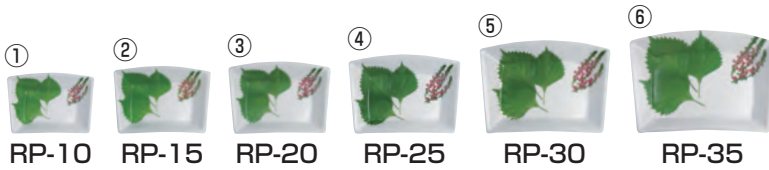

汎用トレー

透明トレー

PPトレイ

ストレッチフィルム

索引

RP

画像 No.	商品名	素材	商品サイズ	袋入数	ケース 入数				備考
						山波	舞扇	大葉	
①	RP-10	PSP(高)	163×114×35	50	1600			40653	
②	RP-15	PSP(高)	182×127×35	50	1600			40643	
③	RP-20	PSP(高)	192×134×35	50	1600	40623	40633	40613	
④	RP-25	PSP(高)	209×146×37	50	900			40603	
⑤	RP-30	PSP(高)	242×170×40	50	900			40593	
⑥	RP-35	PSP(高)	272×190×39	50	900			40583	

AP

画像 No.	商品名	素材	商品サイズ	袋入数	ケース 入数			備考
						花園	銀河	
①	AP-10	PSP(高)	172×134×33	50	1200	36063	36073	
②	AP-20	PSP(高)	200×155×37	50	900	36043	36053	

LP

画像 No.	商品名	素材	商品サイズ	袋入数	ケース 入数						備考
						格子ブルー	三ツ葉	笹	萩	華	
①	LP-15	PSP(高)	149× 99×27	50	1200	40753				40763	
②	LP-20	PSP(高)	198×100×27	50	1200	40743	40703	40723	40713	40733	
③	LP-25	PSP(高)	249×100×27	50	800	40693	40663		40673	40683	
④	LP-30	PSP(高)	298×100×27	50	800					40773	