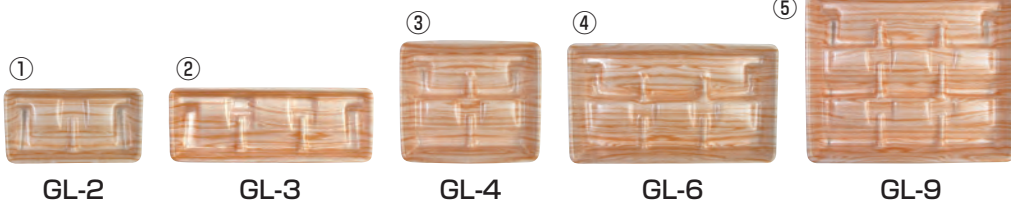

折箱風高級トレー

折箱風の高級トレー「DSK」を使用すると…

高級感のある容器で
グレードアップ!

汎用トレーとの
差別化が図れます

つややかな木目柄が
商品を引き立てます

画像 No	商品名	素材	商品サイズ	袋入数	ケース 入数	ST	
						ST	備考
①	DSK035本体	PSP(中)	130×130×38	50	1,000	20380	内寸:108×108×39
②	DSK050本体	PSP(中)	225× 90×34	50	1,050	20280	内寸:200× 65×34
③	DSK075本体	PSP(中)	187×102×38	50	900	20290	内寸:162× 77×34
④	DSK085本体	PSP(中)	179×124×38	50	750	20430	内寸:157×102×35
⑤	DSK100本体	PSP(中)	187×132×35	50	750	20300	内寸:162×107×34
⑥	DSK105本体	PSP(中)	187×132×38	50	750	20310	内寸:162×107×38
⑦	DSK150本体	PSP(中)	215×137×34	50	600	20320	内寸:190×112×34
⑧	DSK155本体	PSP(中)	215×137×38	50	600	20330	内寸:190×112×38
⑨	DSK205本体	PSP(中)	228×164×38	50	600	20340	内寸:206×142×38

水産トレー

意匠登録

エコな刺身容器

底面UPでつまいらず！

底面に傾斜をつけてボリューム感アップ！
つまは必要ありません！

GL-4

GL-9

GL-6

GL-3

画像 No.	商品名	素材	商品サイズ	袋入数	ケース 入数	白	黒	杉新	水流	流れ筆	備考
						66303	66323	66313	43463	43493	
①	GL-2	PSP(高)	182×100×42	50	1,200	66303	66323	66313			
②	GL-3	PSP(高)	273×100×36	50	900	43463	43493	43473	43483		
③	GL-4	PSP(高)	182×157×48	50	750	66333	66353	66343	43313		
④	GL-6	PSP(高)	273×157×45	50	500	65993	66013	66003			
⑤	GL-9	PSP(高)	273×226×48	50	400	66363		66373		50403	