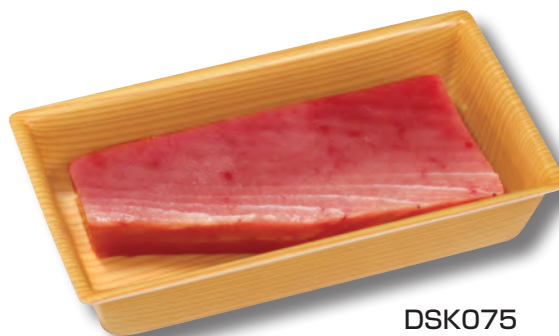

夢扇15

断面

凹凸の底リブが土台となって、食材をしっかり支えます
同じつまの量でも、より一層高さを出すことができます

本物志向の盛付けは
そのままテーブルへ!!

竹かご緑

かすみ野

優花

天河

折箱風高級トレー

折箱風の高級トレー「DSK」を使用すると…

高級感のある容器で
グレードアップ!

汎用トレーとの
差別化が図れます

つややかな木目柄が
商品を引き立てます

画像 No	商品名	素材	商品サイズ	袋入数	ケース 入数	ST	
						ST	備考
①	DSK035本体	PSP(中)	130×130×38	50	1,000	20380	内寸:108×108×39
②	DSK050本体	PSP(中)	225× 90×34	50	1,050	20280	内寸:200× 65×34
③	DSK075本体	PSP(中)	187×102×38	50	900	20290	内寸:162× 77×34
④	DSK085本体	PSP(中)	179×124×38	50	750	20430	内寸:157×102×35
⑤	DSK100本体	PSP(中)	187×132×35	50	750	20300	内寸:162×107×34
⑥	DSK105本体	PSP(中)	187×132×38	50	750	20310	内寸:162×107×38
⑦	DSK150本体	PSP(中)	215×137×34	50	600	20320	内寸:190×112×34
⑧	DSK155本体	PSP(中)	215×137×38	50	600	20330	内寸:190×112×38
⑨	DSK205本体	PSP(中)	228×164×38	50	600	20340	内寸:206×142×38