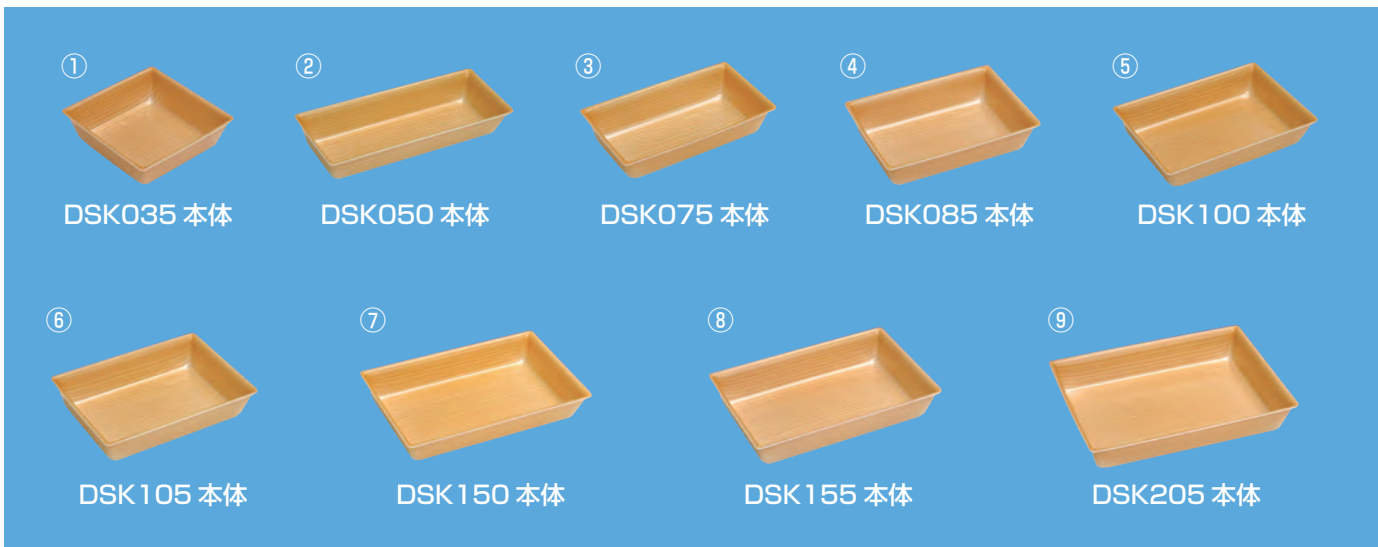

DENKA POLYMER

水産容器

《夢扇》の立体盛りで特別感を!!

個性的で優雅な形状は
存在感抜群!
ハレの日の特別感を
お店のような盛付けで!!

夢扇20

食材が立つことで鮮度感UP!!

夢扇10

夢扇10

夢扇15

断面

凹凸の底リブが土台となって、食材をしっかり支えます
同じつまの量でも、より一層高さを出すことができます

本物志向の盛付けは
そのままテーブルへ!!

竹かご緑

かすみ野

優花

天河

夢扇10

夢扇15

夢扇20

画像No.	商品名	素材	商品サイズ	袋入数	ケース入数	意匠				嵌合方式	備考
						竹かご緑	かすみ野	優花	天河		
①	夢扇10本体	マイルドフォーム	203×170×37	50	600	53473	53493	53663	53673	外嵌合	
-	夢扇10蓋	ユーガード	206×173×61	50	600	50633					
②	夢扇15本体	マイルドフォーム	240×180×37	50	600	55023	55043	55073		外嵌合	
-	夢扇15蓋	ユーガード	243×183×61	50	600	55113					
③	夢扇20本体	マイルドフォーム	265×209×37	50	450	53693	53713	53733		外嵌合	
-	夢扇20蓋	ユーガード	268×212×61	50	450	50643					

折箱風高級トレー

折箱風の高級トレー「DSK」を使用すると…

高級感のある容器で
グレードアップ!

汎用トレーとの
差別化が図れます

つややかな木目柄が
商品を引き立てます

画像 No	商品名	素材	商品サイズ	袋入数	ケース 入数	ST	
						ST	備考
①	DSK035本体	PSP(中)	130×130×38	50	1,000	20380	内寸:108×108×39
②	DSK050本体	PSP(中)	225× 90×34	50	1,050	20280	内寸:200× 65×34
③	DSK075本体	PSP(中)	187×102×38	50	900	20290	内寸:162× 77×34
④	DSK085本体	PSP(中)	179×124×38	50	750	20430	内寸:157×102×35
⑤	DSK100本体	PSP(中)	187×132×35	50	750	20300	内寸:162×107×34
⑥	DSK105本体	PSP(中)	187×132×38	50	750	20310	内寸:162×107×38
⑦	DSK150本体	PSP(中)	215×137×34	50	600	20320	内寸:190×112×34
⑧	DSK155本体	PSP(中)	215×137×38	50	600	20330	内寸:190×112×38
⑨	DSK205本体	PSP(中)	228×164×38	50	600	20340	内寸:206×142×38