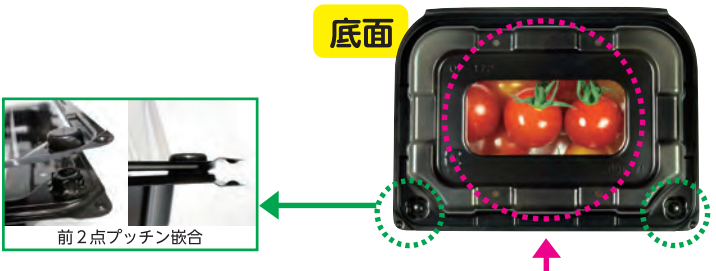

<ハーブ・ベビーリーフ・その他>

画像No	商品名	素材	商品サイズ	袋入数	ケース入数	□	嵌合方式	備考
						透明		
①	大葉10枚容器	OPS	110×112×13/9(22)	50	1,800	03830	外嵌合	大葉10枚
②	OP-008	OPS	301×127×28/5(33)	100	1,200	47080		大葉100枚
③	大葉100本体	OPS	269×197×30	100	1,000	96643		大葉100枚
	- 大葉100蓋							
④	OP-621R	OPS	219×141×29/15(44)	50	600	71693	外嵌合	サンチュ他
⑤	OP-642R	OPS	208× 86×30/9(39)	50	1,200	45103	外嵌合	ハーブ他
⑥	OP-644R	OPS	215× 87×29/3(32)	50	1,200	44873	外嵌合	ハーブ他
⑦	OPU-100	ユーガード	185×115×16/4(20)	50	900	52473	外嵌合	大葉20枚、木の芽、ハーブ他
⑧	OP-136R穴有	OPS	187×123×30/18(48)	100	1,200	42993	ブッピン	おかひじき他
	OP-136R					42983		
⑨	OP-139R穴有	OPS	187×123×30/10(40)	100	1,200	42943	ブッピン	おかひじき他
	OP-139R					42933		

黒窓

黒窓

嵌合フードパックに黒窓品5型が新登場!

フードパック
嵌合
非嵌合
デリカ
麺スープ
丼
ランチ・軽食
お弁当
惣菜
ベーカリー
お寿司
和菓子
農産容器
水産容器
汎用トレイ
透明トレイ
Pトレイ
ストレッチフィルム
索引

黒窓にはこんな効果が!!

特長① 本体側と蓋側、両方に黒縁印刷をしています。

特長② 黒縁が内容物の色を際立たせ、より一層彩りあざやかにフレッシュに見えます!

黒窓による色比較