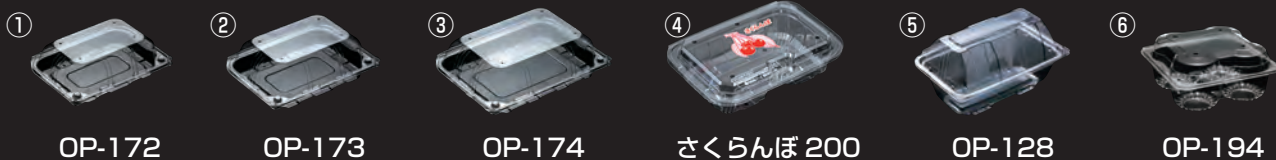

DENKA POLYMER

農産容器

フードパック
 嵌合
 非嵌合
 デリカ
 麺・スープ
 丼
 ランチ・軽食
 お弁当
 惣菜
 ベーカリー
 お寿司
 和菓子
 農産容器
 水産容器
 汎用トレイ
 透明トレイ
 PPTレ
 ストレッチフィルム
 索引

〈ミニトマト用〉

〈トマト用〉

〈チェリー・パイン用〉

<ミニマト用>

画像No	商品名	素材	商品サイズ	袋入数	ケース入数	印刷		容量 単位:g	嵌合方式	備考
						透明	黒窓			
①	OP-114	OPS	123×129×41/18(59)	100	1,600	49140		200	ブッチン	
②	OP-117R穴有	OPS	113×115×37/17(54)	100	1,000	43823		150	外嵌合	
③	OP-146穴有	OPS	120×123×48/11(59)	100	1,500	68790		200	外嵌合	
④	OP-147穴有	OPS	127×130×43/13(56)	100	1,000	87520		200	外嵌合	
⑤	OP-150穴有	OPS	101×104×45/14(59)	100	1,500	22540		150	外嵌合	
⑥	OP-151穴有	OPS	105×105×41/18(59)	100	1,500	96900		150	外嵌合	
⑦	OP-152穴有	OPS	103×105×49/16(65)	100	1,500	00730		200	外嵌合	
⑧	OP-152浅穴有	OPS	103×105×44/16(60)	100	1,500	91083		150	外嵌合	
⑨	OP-153穴有	OPS	112×118×41/18(59)	100	1,200	36493		150	外嵌合	
⑩	OP-200A	OPS	117×120×45/13(58)	100	1,000	93333		200	外嵌合	
⑪	OP-200S	OPS	117×120×44/13(57)	100	1,000	47070		200	外嵌合	
⑫	OP-210A	OPS	117×120×48/16(64)	100	1,000	56253		200	外嵌合	
⑬	OP-20	OPS	108×112×29/11(40)	50	2,000	34990		150弱	外嵌合	
⑭	OP-50K	OPS	98× 99×30/11(41)	50	2,000	61893		約90	外嵌合	
⑮	OP-51	OPS	99×100×32/11(43)	100	2,400	80333		約90	外嵌合	

<トマト用>

画像No	商品名	素材	商品サイズ	袋入数	ケース入数	印刷		容量	嵌合方式	備考
						透明	黒窓			
①	OP-161穴有	OPS	191×130×32/24(56)	50	900	79763		51693	外嵌合	
②	OP-162	OPS	189×127×34/24(58)	100	1,200	93343		51703	ブッチン	
③	OP-163穴有	OPS	180×132×30/30(60)	100	1,200	49170			外嵌合	
④	OP-612R穴有	OPS	173×114×41/17(58)	100	1,200	45083			外嵌合	

<チェリー・パイ用>

画像No	商品名	素材	商品サイズ	袋入数	ケース入数	印刷			容量 単位:g	嵌合方式	備考
						透明	黒窓	さくらんぼ			
①	OP-172穴有	OPS	152×113×16/31(47)	50	1,200	97503	51543		200~250	ブッチン	
②	OP-173穴有	OPS	164×123×19/36(55)	50	800	97453	51533		300~350	ブッチン	
③	OP-174穴有	OPS	186×143×19/36(55)	50	800	97513	51523		450~500	ブッチン	
④	さくらんぼ200穴有	OPS	172×123×32/14(46)	100	1,000	48150		86873	200	スライド	
⑤	OP-128	OPS	172×118×55/38(93)	50	600	19880				外嵌合	パイ1本
⑥	OP-194(4H)	OPS	176×176×52/29(81)	50	600	72823				スライド	フルーツ4個