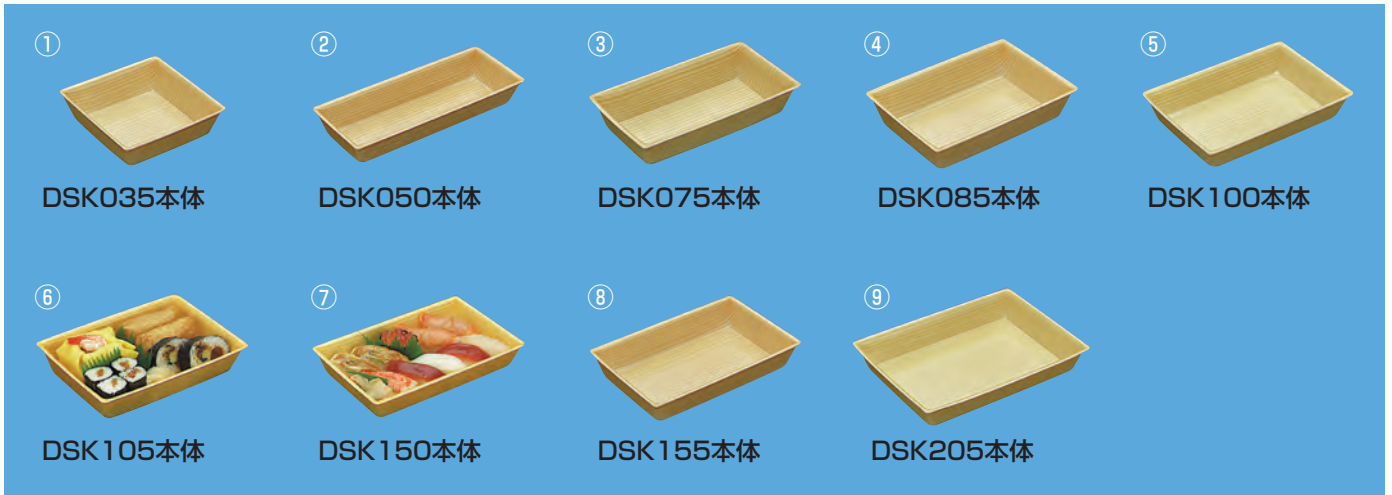

DSK (四季)

① DSK035本体   ② DSK050本体   ③ DSK075本体   ④ DSK085本体   ⑤ DSK100本体
⑥ DSK105本体   ⑦ DSK150本体   ⑧ DSK155本体   ⑨ DSK205本体

画像 No.	商品名	素材	商品サイズ	袋入数	ケース入数	ST		備考
						寸法	重量	
①	DSK035本体	PSP(中)	130×130×38	50	1,000	20380	内寸:108×108×39	
②	DSK050本体	PSP(中)	225×90×34	50	1,050	20280	内寸:200×65×34	
③	DSK075本体	PSP(中)	187×102×38	50	900	20290	内寸:162×77×34	
④	DSK085本体	PSP(中)	179×124×38	50	750	20430	内寸:157×102×35	
⑤	DSK100本体	PSP(中)	187×132×35	50	750	20300	内寸:162×107×34	
⑥	DSK105本体	PSP(中)	187×132×38	50	750	20310	内寸:162×107×38	
⑦	DSK150本体	PSP(中)	215×137×34	50	600	20320	内寸:190×112×34	
⑧	DSK155本体	PSP(中)	215×137×38	50	600	20330	内寸:190×112×38	
⑨	DSK205本体	PSP(中)	228×164×38	50	600	20340	内寸:206×142×38