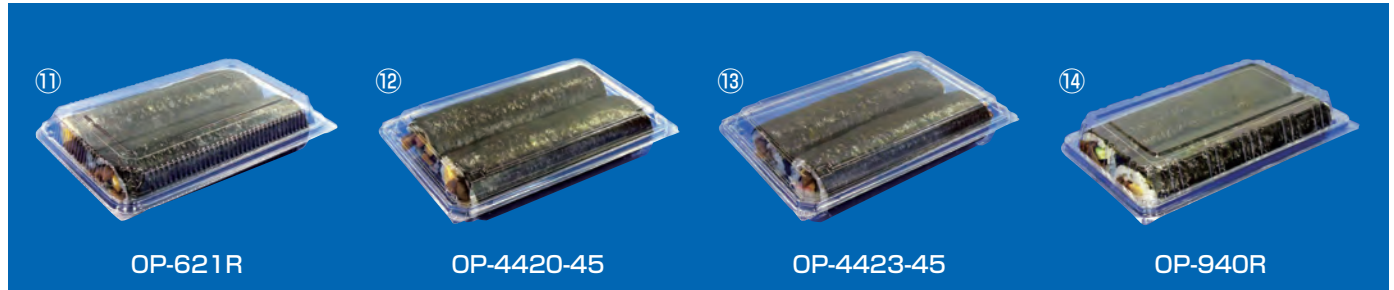

フードバック
嵌合
非嵌合
デリカ
麺・スープ
丼
ランチ・軽食
おべんとう
野菜
ベーカリー
お寿司
和菓子
農産容器
水産容器
汎用トレイ
透明トレイ
PSPトレイ
ストレッチフィルム
索引

寿司用フード

恵方巻・太巻用

太巻1本

太巻2本

太巻3本

太巻半分1本

太巻半分2本

極太巻1本

極太巻半分1本

極太巻半分2本

フードパック
嵌合
非嵌合
デリカ
麺・スープ
丼
ランチ・軽食
お弁当
惣菜
ベーカリー
お寿司
和菓子
農産容器
水産容器
汎用トレイ
透明トレイ
Eトレイ
ストレッチフィルム
索引

太巻のサイズ基準

〈太巻1本〉

画像 No.	商品名	素材	商品サイズ	袋入数	ケース入数			嵌合方式	備考
						透明	白		
①	OP-641R	OPS	220×83×29/15(44)	50	800	48003		外嵌合	
②	OP-642R	OPS	208×86×30/ 9(39)	50	1,200	45103		外嵌合	
③	OP-645	OPS	207×82×30/18(48)	50	1,200	72923		外嵌合	
④	OP-646	OPS	223×84×19/31(50)	50	600	43330		外嵌合	エコノミータイプ
	OP-646E		223×84×19/31(50)			58173			
⑤	OP-648	OPS	205×87×27/19(46)	50	1,800	88983		外嵌合	
⑥	OP-4428-45	ユーガード	204×80×33/15(48)	50	1,200	44323		外嵌合	
⑦	OP-4435-45	ユーガード	216×80×33/15(48)	50	1,200	44263		外嵌合	
⑧	OP-4439-45	ユーガード	240×88×33/15(48)	50	800	44233		外嵌合	
⑨	OPSK21-8(45)	OPS	210×80×19/27(46)	50	900		68483	外嵌合	
⑩	OP-111	OPS	209×84×28/15(43)	100	3,000	49120			