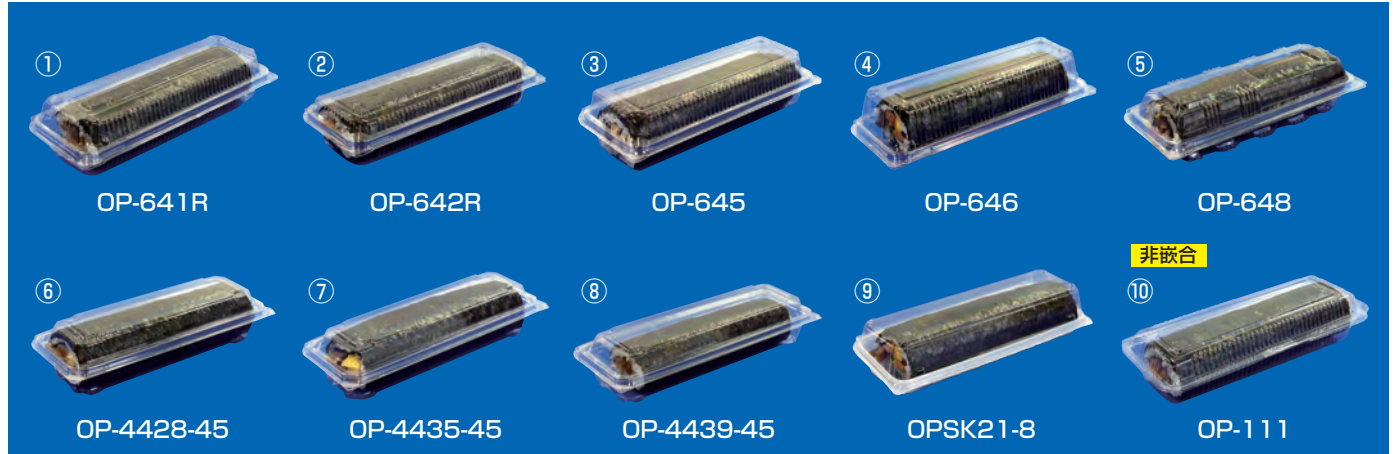

フードバック
嵌合
非嵌合
デリカ
麺・スープ
丼
ランチ・軽食
おべんとう
野菜
ベーカリー
お寿司
和菓子
農産容器
水産容器
汎用トレイ
透明トレイ
PSPトレイ
ストレッチフィルム
索引

寿司用フード

恵方巻・太巻用

太巻1本

太巻2本

太巻3本

太巻半分1本

太巻半分2本