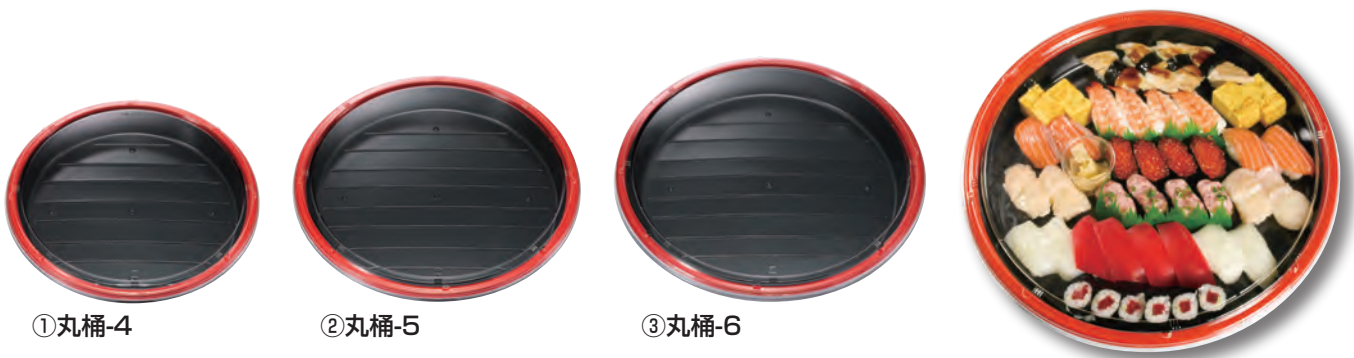

丸桶

①丸桶-4   ②丸桶-5   ③丸桶-6

画像 No.	商品名	素材	商品サイズ	袋入数	ケース入数	フチ朱(丸桶)		蓋	嵌合方式	備考
						寸法	重量			
①	丸桶-4本体K	PSP(高)	φ320×46	10	240	36983				
-	丸桶-4蓋	OPS	φ325×20	10	240		78433	外嵌合		
②	丸桶-5本体K	PSP(高)	φ365×46	10	160	36993				
-	丸桶-5蓋	OPS	φ370×20	10	160		78443	外嵌合		
③	丸桶-6本体	PSP(高)	φ399×46	10	100	57993				
-	丸桶-6蓋K	OPS	φ403×20	10	100		54553	外嵌合		

フードバック
嵌合
非嵌合
デリカ
麺・スープ
丼
ランチ・軽食
おべんとう
野菜
ベーカリー
お寿司
和菓子
農産容器
水産容器
汎用トレイ
透明トレイ
PSPトレイ
ストレッチフィルム
索引