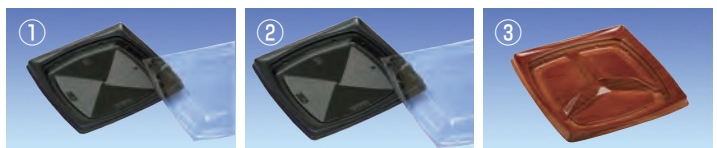

DX

ユーガード

意匠登録

シャープな角皿形状。  
額縁効果で中身を美しく引き立てます。

DX19-19

蓋コーナー部分は手切れ防止の  
ローレット加工で安心です。

蓋は機能性に優れた

ユーガード 製!