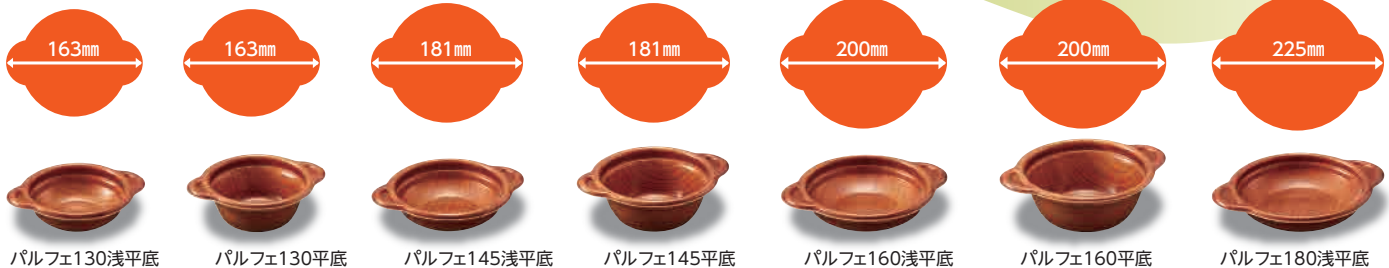

特許登録

意匠登録

パルフェ145平底/オレンジ/ポトフ

かわいい小鍋サイズ!

1人前鍋メニューに最適!  
丸くてあたたかみのある形状で  
耐熱性、断熱性に優れています

パルフェ160平底/BW/モツ鍋

パルフェ130平底/黒/豆腐チゲ鍋

パルフェ130浅平底

パルフェ130平底

パルフェ145浅平底

パルフェ145平底

パルフェ160浅平底

パルフェ160平底

パルフェ180浅平底

商品名	素材	サイズ	袋入数	ケース入数	柄						蓋	備考
					ホワイト	ブラック	BW	オレンジ	イエロー	赤/黒		
パルフェ 130浅平底本体	マイルドフォーム	163×130×40	50	1,000	●	●	●	●	●	●		300cc
パルフェ 130平底本体		163×130×52			●	●	●	●	●	●		360cc
パルフェ 130蓋	ユーガード	120Φ×19	50	1,000							内嵌合	
パルフェ 145浅平底本体	マイルドフォーム	181×145×40	50	1,000	●	●	●	●	●	●		420cc
パルフェ 145平底本体		181×145×57			●	●	●	●	●	●		520cc
パルフェ 145蓋	ユーガード	135Φ×19	50	1,000							内嵌合	
パルフェ 160浅平底本体	マイルドフォーム	200×160×40	50	800	●	●	●	●	●	●		500cc
パルフェ 160平底本体		200×160×62			●	●	●	●	●	●		720cc
パルフェ 160蓋	ユーガード	150Φ×19	50	800							内嵌合	
パルフェ 180浅平底本体	マイルドフォーム	225×180×40	50	800	●	●	●	●	●	●		680cc
パルフェ 180蓋		ユーガード			170Φ×18	50	800					