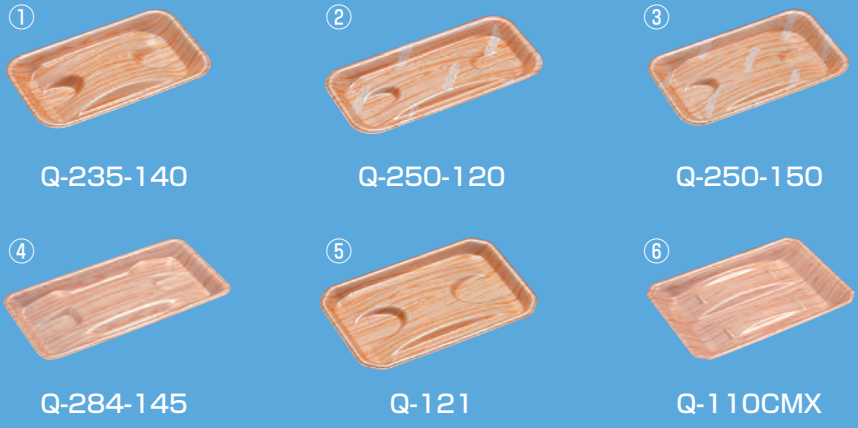

# LP

画像 No.	商品名	素材	商品サイズ	袋入数	ケース 入数	格子ブルー	三ツ葉	笹	萩	葦	備考
						40753	40743	40723	40713	40733	
①	LP-15	PSP(高)	149× 99×27	50	1200	40753				40763	
②	LP-20	PSP(高)	198×100×27	50	1200	40743	40703	40723	40713	40733	
③	LP-25	PSP(高)	249×100×27	50	800	40693	40663		40673	40683	
④	LP-30	PSP(高)	298×100×27	50	800					40773	

# KP

画像 No.	商品名	素材	商品サイズ	袋入数	ケース 入数	花鏡	スリムストライプ	梅	京花	山ぶどう	備考
						40793	40803	40783		38413	
①	KP-10	PSP(高)	162×112×35	50	1200						
②	KP-20	PSP(高)	180×123×39	50	1200	40793		40783			
③	KP-25	PSP(高)	204×138×39	50	800				36033		

フードバック  
 嵌合  
 非嵌合  
 デリカ  
 スープ・  
 種  
 ランチ・  
 軽食  
 ・ハスタ  
 丼  
 物菜  
 物菜トレイ  
 お寿司  
 お弁当  
 和菓子  
 ベーカリー  
 農産容器  
 水産容器  
 汎用トレイ  
 透明トレイ  
 PSPレ  
 ストレッチフィルム  
 索引

〈上げ底トレイ〉Q

一部意匠登録

画像 No.	商品名	素材	商品サイズ	袋入数	ケース 入数	色		備考
						杉新	杉D	
①	Q-235-140	PSP(高)	235×140×25	50	1,500	84533		
②	Q-250-120	PSP(高)	250×120×20	50	1,400		84543	
③	Q-250-150	PSP(高)	250×150×25	50	1,000		84553	
④	Q-284-145	PSP(高)	284×144×24	50	1,000	87193		
⑤	Q-121	PSP(高)	231×153×19	50	1,500	88533		
⑥	Q-110CMX	PSP(高)	240×167×26	50	900	86543		