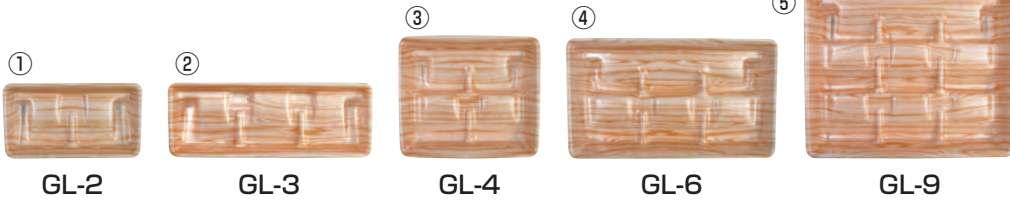

折箱風高級トレー

折箱風の高級トレー「DSK」を使用すると…

高級感のある容器で  
グレードアップ!

汎用トレーとの  
差別化が図れます

つややかな木目柄が  
商品を引き立てます

画像 No	商品名	素材	商品サイズ	袋入数	ケース 入数	ST	
						ST	備考
①	DSK035本体	PSP(中)	130×130×38	50	1,000	20380	内寸:108×108×39
②	DSK050本体	PSP(中)	225× 90×34	50	1,050	20280	内寸:200× 65×34
③	DSK075本体	PSP(中)	187×102×38	50	900	20290	内寸:162× 77×34
④	DSK085本体	PSP(中)	179×124×38	50	750	20430	内寸:157×102×35
⑤	DSK100本体	PSP(中)	187×132×35	50	750	20300	内寸:162×107×34
⑥	DSK105本体	PSP(中)	187×132×38	50	750	20310	内寸:162×107×38
⑦	DSK150本体	PSP(中)	215×137×34	50	600	20320	内寸:190×112×34
⑧	DSK155本体	PSP(中)	215×137×38	50	600	20330	内寸:190×112×38
⑨	DSK205本体	PSP(中)	228×164×38	50	600	20340	内寸:206×142×38

水産トレー

意匠登録

エコな刺身容器

底面UPでつまいらず！

底面に傾斜をつけてボリューム感アップ！  
つまは必要ありません！

画像 No.	商品名	素材	商品サイズ	袋入数	ケース 入数	□	■	■	■	■	備考
						白	黒	杉新	水流	流れ筆	
①	GL-2	PSP(高)	182×100×42	50	1,200	66303	66323	66313			
②	GL-3	PSP(高)	273×100×36	50	900	43463	43493	43473	43483		
③	GL-4	PSP(高)	182×157×48	50	750	66333	66353	66343	43313		
④	GL-6	PSP(高)	273×157×45	50	500	65993	66013	66003			
⑤	GL-9	PSP(高)	273×226×48	50	400	66363		66373		50403	