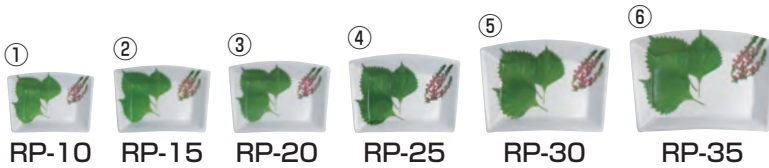

MD

一部意匠登録

画像 No.	商品名	素材	商品サイズ	袋入数	ケース 入数	ヒシヤミ		備考
						52710	52720	
①	MD-3	PSP(高)	200×105×27	50	1,800			
②	MD-4	PSP(高)	200×140×28	50	1,500			

RP

画像 No.	商品名	素材	商品サイズ	袋入数	ケース 入数	山波	舞扇	大葉	備考
						40623	40633	40613	
①	RP-10	PSP(高)	163×114×35	50	1600			40653	
②	RP-15	PSP(高)	182×127×35	50	1600			40643	
③	RP-20	PSP(高)	192×134×35	50	1600	40623	40633	40613	
④	RP-25	PSP(高)	209×146×37	50	900			40603	
⑤	RP-30	PSP(高)	242×170×40	50	900			40593	
⑥	RP-35	PSP(高)	272×190×39	50	900			40583	

AP

画像 No.	商品名	素材	商品サイズ	袋入数	ケース 入数	花園	銀河	備考
						36063	36073	
①	AP-10	PSP(高)	172×134×33	50	1200	36063	36073	
②	AP-20	PSP(高)	200×155×37	50	900	36043	36053