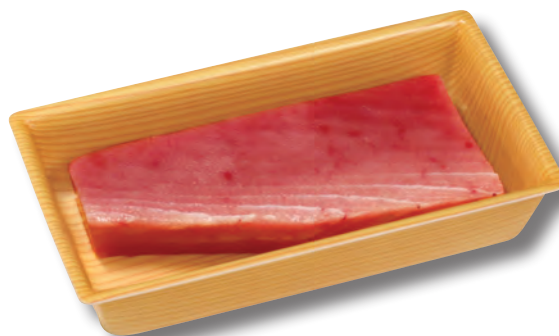

DENKA POLYMER  
水産容器

特許登録

意匠登録

イチオシ!

《夢扇》の立体盛りで特別感を!!

個性的で優雅な形状は  
存在感抜群!  
ハレの日の特別感を  
お店のような盛付けで!!

わさびが  
まるごと1本  
入ります!!

食材が立つことで鮮度感UP!!

他の容器ではできない演出も!!

本物志向の盛付けは  
そのままテーブルへ!!

凹凸の底リブが土台となって、食材をしっかり支えます  
同じつまの量でも、より一層高さを出すことができます

竹かご緑

かすみ野

優花

天河

画像 No.	商品名	素材	商品サイズ	袋入数	ケース入数					嵌合方式	備考
						竹かご緑	かすみ野	優花	天河		
①	夢扇10本体	マイルドフォーム	203×170×37	50	600	53473	53493	53663	53673	外嵌合	
	夢扇10蓋	ユーガード	206×173×61	50	600	50633					
②	夢扇15本体	マイルドフォーム	240×180×37	50	600	55023	55043	55073	55083	外嵌合	
	夢扇15蓋	ユーガード	243×183×61	50	600	55113					
③	夢扇20本体	マイルドフォーム	265×209×37	50	450	53693	53713	53733	53743	外嵌合	
	夢扇20蓋	ユーガード	268×212×61	50	450	50643					

折箱風高級トレー

折箱風の高級トレー「DSK」を使用すると…

高級感のある容器で  
グレードアップ!

汎用トレーとの  
差別化が図れます

つややかな木目柄が  
商品を引き立てます

画像 No	商品名	素材	商品サイズ	袋入数	ケース 入数	ST	
						ST	備考
①	DSK035本体	PSP(中)	130×130×38	50	1,000	20380	内寸:108×108×39
②	DSK050本体	PSP(中)	225× 90×34	50	1,050	20280	内寸:200× 65×34
③	DSK075本体	PSP(中)	187×102×38	50	900	20290	内寸:162× 77×34
④	DSK085本体	PSP(中)	179×124×38	50	750	20430	内寸:157×102×35
⑤	DSK100本体	PSP(中)	187×132×35	50	750	20300	内寸:162×107×34
⑥	DSK105本体	PSP(中)	187×132×38	50	750	20310	内寸:162×107×38
⑦	DSK150本体	PSP(中)	215×137×34	50	600	20320	内寸:190×112×34
⑧	DSK155本体	PSP(中)	215×137×38	50	600	20330	内寸:190×112×38
⑨	DSK205本体	PSP(中)	228×164×38	50	600	20340	内寸:206×142×38