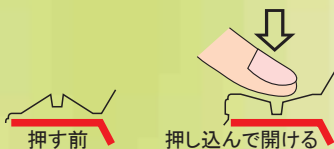

外嵌合蓋

ボリューム感あるメニューに対応。

内嵌合蓋

汁漏れしにくく、タレ、あんかけ、汁物に対応。

様々なメニューに対応できる上、  
大幅な在庫集約が可能です!

外嵌合蓋には、開けやすいイージーオープナーを付けました。  
指で押せば簡単に開けられます。

つまみやすいベロつきで、密封性の高い内嵌合蓋もらくらくオープン。

マイルドエッジ

蓋のフチ部分に、手切れ防止の  
機能を付け、より安心、安全です。

口を直接つけても安全。  
丸みのあるソフトな  
口当たりです。

(趣き丼30/内嵌合蓋 / 吹寄せ赤)

太めの縁部分で  
柄をしっかりとアピール。  
額縁効果で中味を  
グッと際立たせます!

(趣き丼50/内嵌合蓋 / 蓮黒)

ドームタイプの蓋は  
あっと驚く**特盛**にも  
対応します!

◆ 特盛天丼 (趣き丼 50/外嵌合ドーム蓋 /RBS)