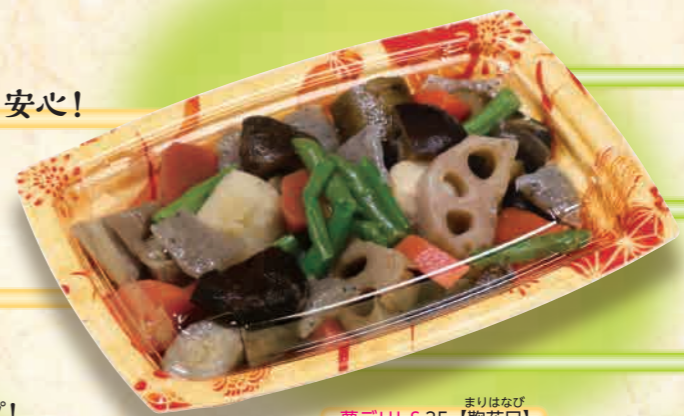

代理店

夢デリが
グレードアップ!

【夢デリ】がリニューアル! 更に汁漏れしづらくなりました!

本体

マイルドフォーム
 耐熱性ポリスチレンペーパー 耐熱温度は95℃
 PSPの耐熱性を向上させた発泡素材です。

蓋

ユーガード 耐油性ポリスチレン系樹脂
 OPSの剛性を維持しつつ耐油性と耐熱性を向上させた素材です。
 耐熱温度は95℃

耐熱発泡素材使用で
アツアツのお惣菜でも安心!

リブを極力なくした広い天面!

深型形状で
汁物料理に最適!

しっかりとした内嵌合で
汁漏れを防ぎます!

嵌合力はキープしつつも
閉めやすく開けやすい!
作業性抜群!

段重ねに対応!

汁漏れ耐久比較テスト

旧来品(内嵌合)

夢デリス(内嵌合)

旧来品(内嵌合)

夢デリス(内嵌合)

液体を入れ、
容器を
かたむける

30分
経過!

抜群の
汁漏れ耐性!

フタ閉め作業が簡単!!

レーザーによる微細孔穿孔技術

マイクロホール