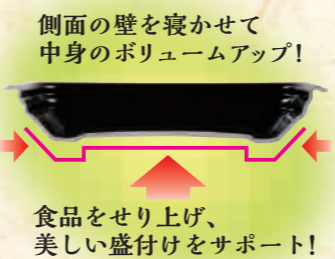

代理店

夢デリが
グレードアップ!

【夢デリ】がリニューアル! 更に汁漏れしづらくなりました!

本体

マイルドフォーム
 耐熱性ポリスチレンペーパー 耐熱温度は95℃
 PSPの耐熱性を向上させた発泡素材です。

蓋

ユーガード 耐油性ポリスチレン系樹脂
 OPSの剛性を維持しつつ耐油性と耐熱性を向上させた素材です。
 耐熱温度は95℃

耐熱発泡素材使用で
アツアツのお惣菜でも安心!

リブを極力なくした広い天面!

深型形状で
汁物料理に最適!

しっかりとした内嵌合で
汁漏れを防ぎます!

嵌合力はキープしつつも
閉めやすく開けやすい!
作業性抜群!

段重ねに対応!

汁漏れ耐久比較テスト

旧来品(内嵌合)

夢デリス(内嵌合)

旧来品(内嵌合)

夢デリス(内嵌合)

液体を入れ、
容器を
かたむける

30分
経過!

抜群の
汁漏れ耐性!

フタ閉め作業が簡単!!

レーザーによる微細孔穿孔技術

マイクロホール