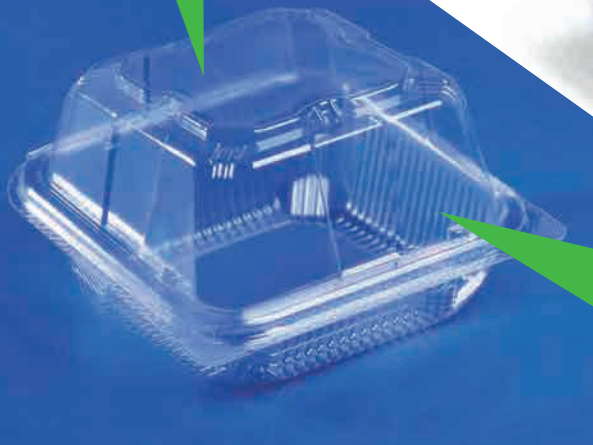

## つぶれを防ぐ天面リブ構造

押されても...

元どおりに復元!

特許出願申請中

大型バーガーも  
スッポリ収まる  
OPSH-20が  
新登場!!

OPSH-20

OPSH-10

蓋

身

前面広々

傾斜で中身が  
よく見える!

## 段重ねが効く!

しっかりとした段重ね性でズレにくい!

## 作業性抜群!

手前に低く傾斜しているので中身を入れやすい!

蓋が開いた状態で水平になり作業性も安定!

側面

| 商品名     | 素材  | サイズ<br>長手×短手×本体/蓋 (総高さ) | 袋入数 | ケース<br>入数 | 柄  | 蓋   | 備考 |
|---------|-----|-------------------------|-----|-----------|----|-----|----|
|         |     |                         |     |           | 透明 |     |    |
| OPSH-10 | OPS | 132×134×32/47 (79)      | 50  | 600       | ●  | 外嵌合 |    |
| OPSH-20 | OPS | 142×147×32/47 (79)      | 50  | 600       | ●  | 外嵌合 |    |